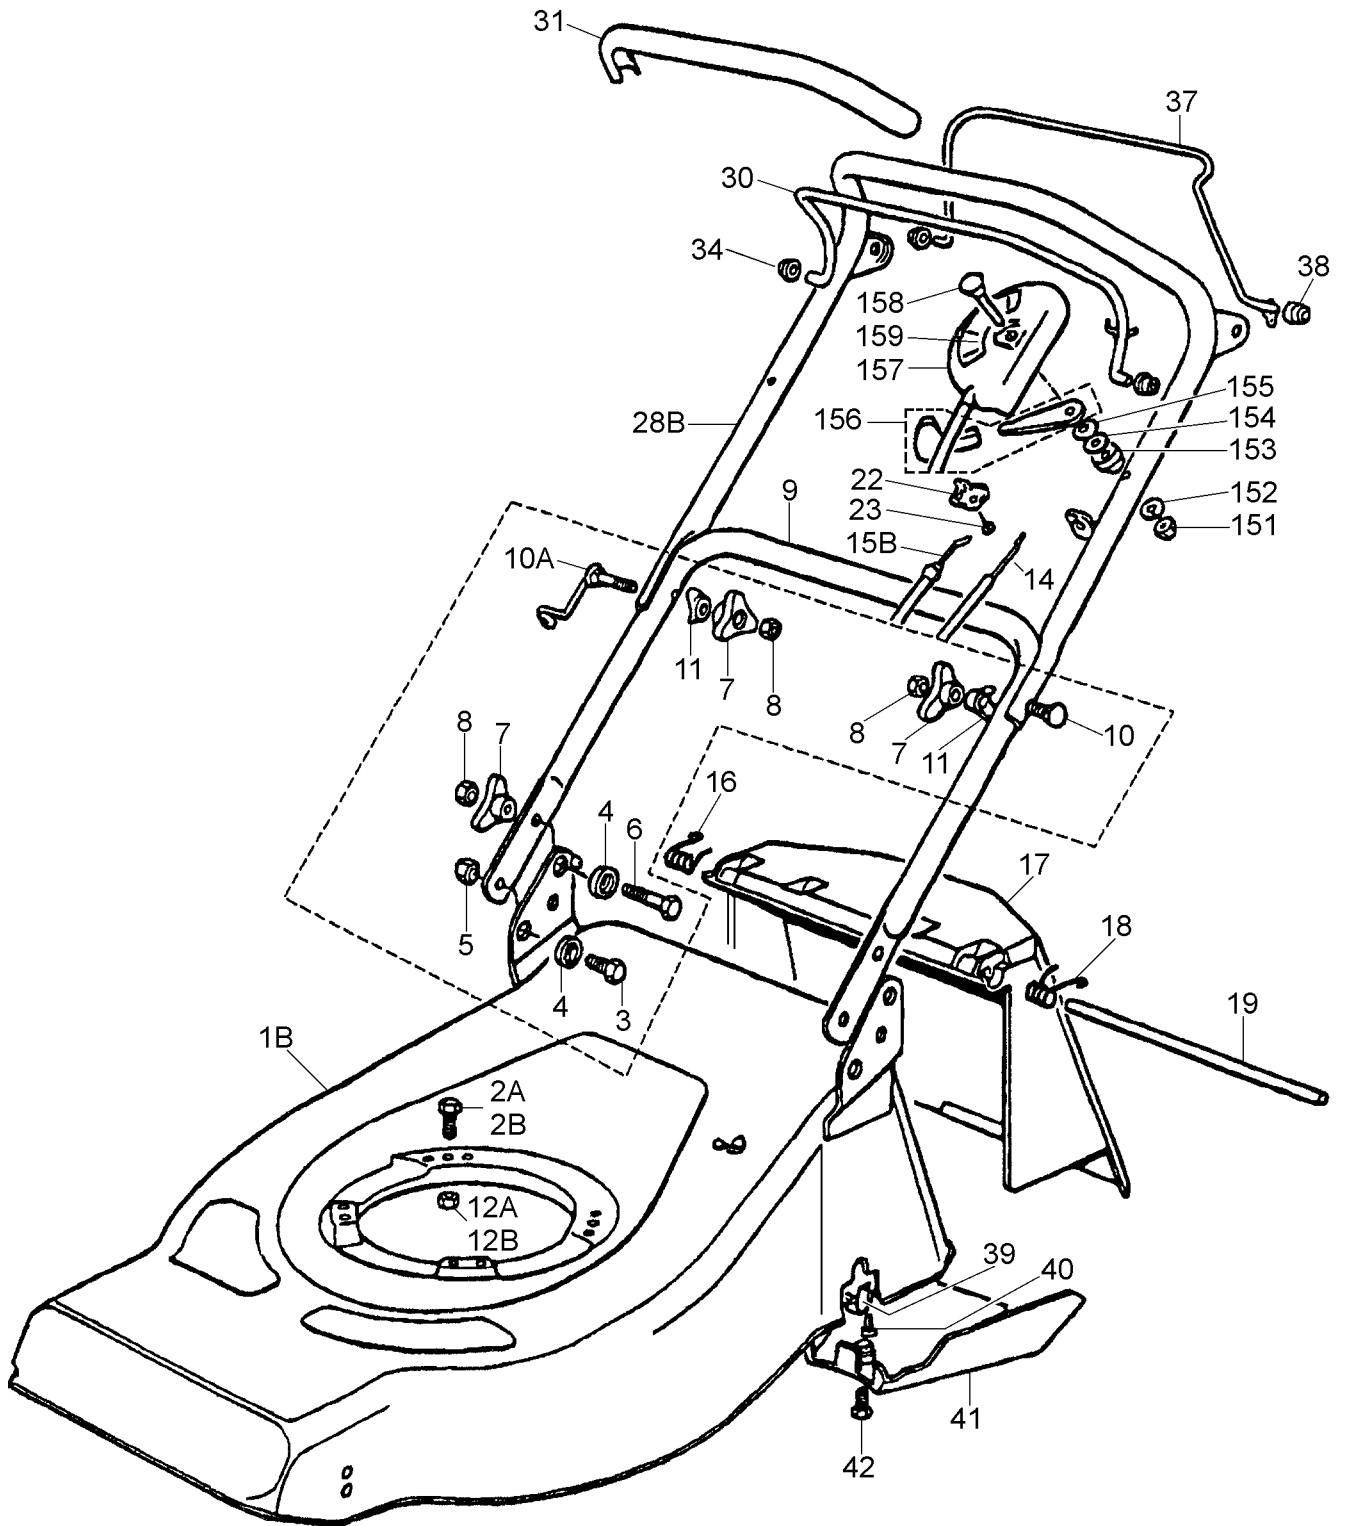

# EUM480

LINE NO.	PART NO.	DESCRIPTION
1 B	664 001505	DECK RED
2 A	664 793700	BOLT M8X30
2 B	664 691800	BOLT M8X60
3	664 792610	BOLT
4	664 041955	BUSH
5	664 155000	NUT
6	664 793700	BOLT M8X30
7	664 399900	WING NUT
8	664 293200	NUT
9	664 006512	LOWER HANDLE
10	664 819201	BOLT
10 A	664 003801	GUIDE ASSY
11	664 680006	WASHER
12 A	664 293201	NUT
12 B	664 155000	NUT
14	664 007160	CABLE
15 B	664 000631	CABLE
16	664 450410	SPRING RIGHT
17	664 600028	STONE PROTECTOR
18	664 450420	SPRING LEFT
19	664 517906	BAR
22	664 981467	PLATE
23	664 735105	BOLT
28 B	664 007024	UPPER HANDLE
30	664 003291	MOTOR CONTROL LEVER
31	664 291050	HANDLE COVER
34	664 041966	BUSH
37	664 003288	DRIVE
38	664 041965	BUSH
39	664 545152	PLATE
40	664 731350	BOLT
41	664 060180	BELT PROTECTOR
42	664 727791	BOLT
151	664 291000	NUT
152	664 581500	SPRING WASHER
153	664 171005	SPACER
154	664 521360	WASHER
155	664 508100	WASHER
156	664 319302	LEVER AND KNOB ASSY
157	664 007080	THROTTLE ASSY
158	664 815000	BOLT
159	664 356703	MOTOR LABEL