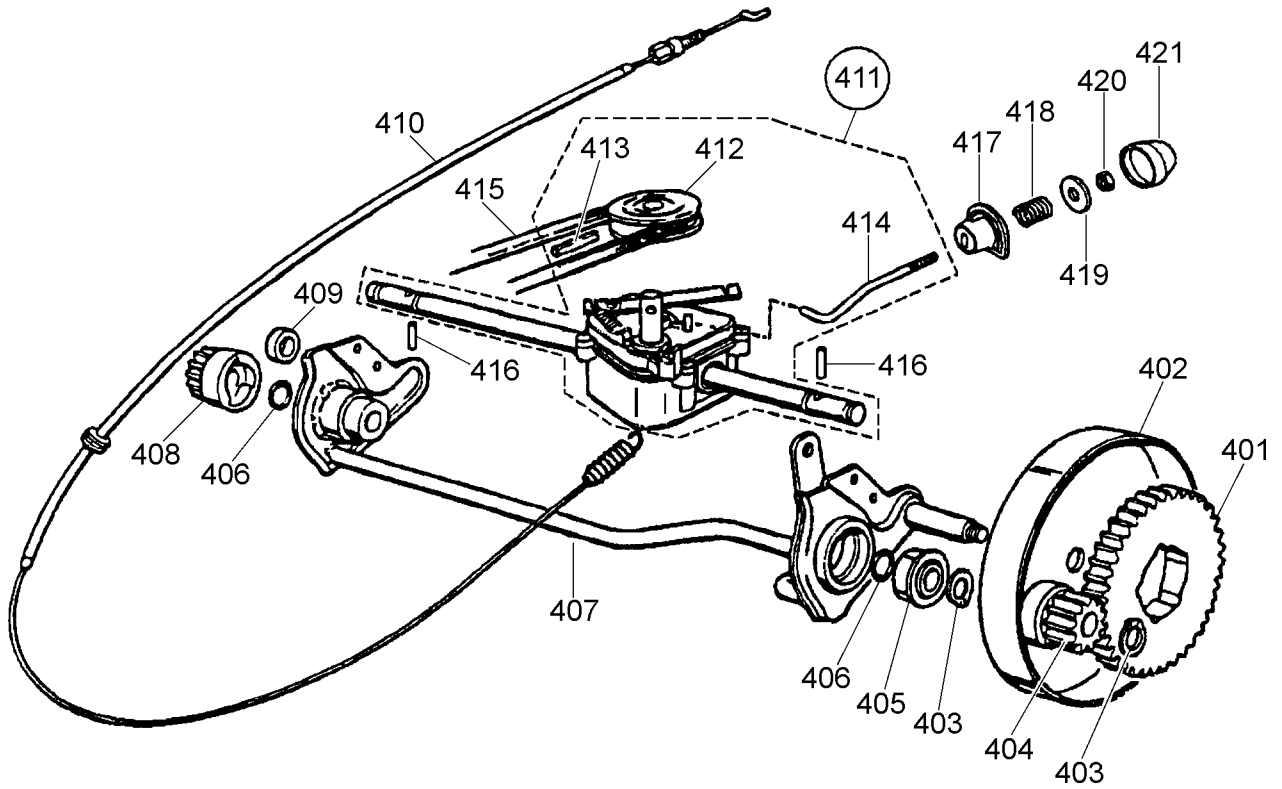

EUM480 - FIG. 2

LINE NO.	PART NO.	DESCRIPTION
401	664 120105	RING GEAR
402	664 006846	WHEEL GUARD
403	664 608600	CIRCLIP
404	664 570120	LEFT PINION
405	664 122200	BEARING
406	664 019900	O RING
407	664 001252	REAR AXLE
408	664 570110	RIGHT PINION
409	664 170800	SPACER
410	664 001143	DRIVER CONTROL CABLE COMP
411	664 003060	GEAR BOX ASSY
412	664 601904	PULLEY
413	664 645705	PIN
414	664 033280	ADJUSTMENT ROD
415	664 063800	BELT
416	664 753000	PIN
417	664 041957	BUSH
418	664 450063	SPRING FOR DRIVE
419	664 680009	WASHER
420	664 154510	NUT
421	664 110230	CAP
251	664 293200	NUT
252	664 583500	SPRING WASHER
253	664 523070	WASHER
254	664 735537	ADJUSTMENT PLATE
255	664 005082	WHEEL SUPPORT
256	664 003273	ADJUSTMENT LEVER
257	664 171001	SPACER
258	664 793701	BOLT
258 A	664 521350	WASHER
259	664 034508	BUSH
260 B	664 007311	WHEEL 170MM
261	664 523060	WASHER
262	664 155000	NUT
263	664 110262	WHEEL COVER
264	664 003279	ADJUSTMENT LEVER
265	664 789000	BOLT
266	664 154330	NUT
267	664 007313	WHEEL 210MM
268	664 110265	WHEEL COVER