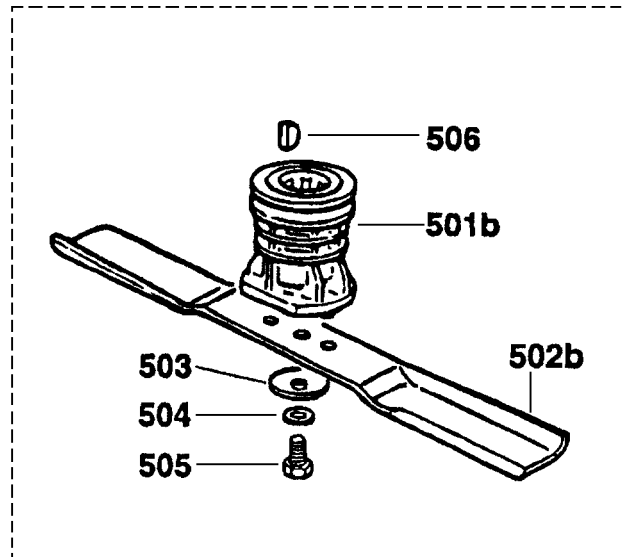

EUM480 - FIG. 3

LINE NO.	PART NO.	DESCRIPTION
501 B	664 465607	HUB WITH PULLEY
502 B	664 531048	BLADE 48CM
503	664 160400	CLIP WASHER
504	664 523080	WASHER
505	664 735698	BOLT
506	664 139100	WOODRUFF KEY
551	664 005000	GRASS BOX COMP
552	664 486076	GRASS BOX UPPER
553	664 486077	GRASS BOX LOWER