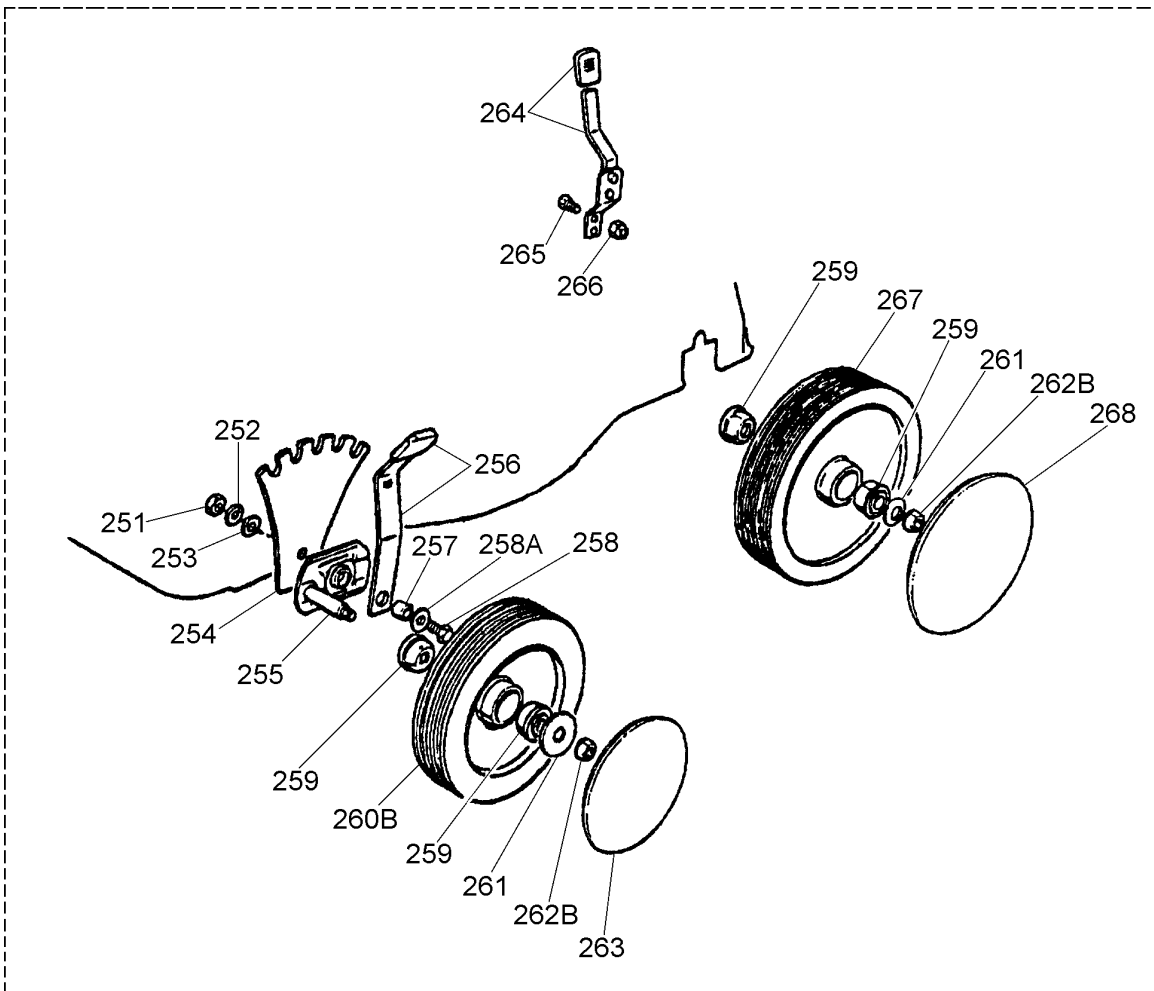

EUM480 - FIG. 2

LINE NO.	PART NO.	DESCRIPTION
401	664 120105	RING GEAR
402	664 006846	WHEEL GUARD
403	664 608600	CIRCLIP
404	664 570120	LEFT PINION
405	664 122200	BEARING
406	664 019900	O RING
407	664 001252	REAR AXLE
408	664 570110	RIGHT PINION
409	664 170800	SPACER
410	664 001143	DRIVER CONTROL CABLE COMP
411	664 003060	GEAR BOX ASSY
412	664 601904	PULLEY
413	664 645705	PIN
414	664 033280	ADJUSTMENT ROD
415	664 063800	BELT
416	664 753000	PIN
417	664 041957	BUSH
418	664 450063	SPRING FOR DRIVE
419	664 680009	WASHER
420	664 154510	NUT
421	664 110230	CAP
251	664 293200	NUT
252	664 583500	SPRING WASHER
253	664 523070	WASHER
254	664 735537	ADJUSTMENT PLATE
255	664 005082	WHEEL SUPPORT
256	664 003273	ADJUSTMENT LEVER
257	664 171001	SPACER
258	664 793701	BOLT
258 A	664 521350	WASHER
259	664 034508	BUSH
260 B	664 007311	WHEEL 170MM
261	664 523060	WASHER
262	664 155000	NUT
263	664 110262	WHEEL COVER
264	664 003279	ADJUSTMENT LEVER
265	664 789000	BOLT
266	664 154330	NUT
267	664 007313	WHEEL 210MM
268	664 110265	WHEEL COVER