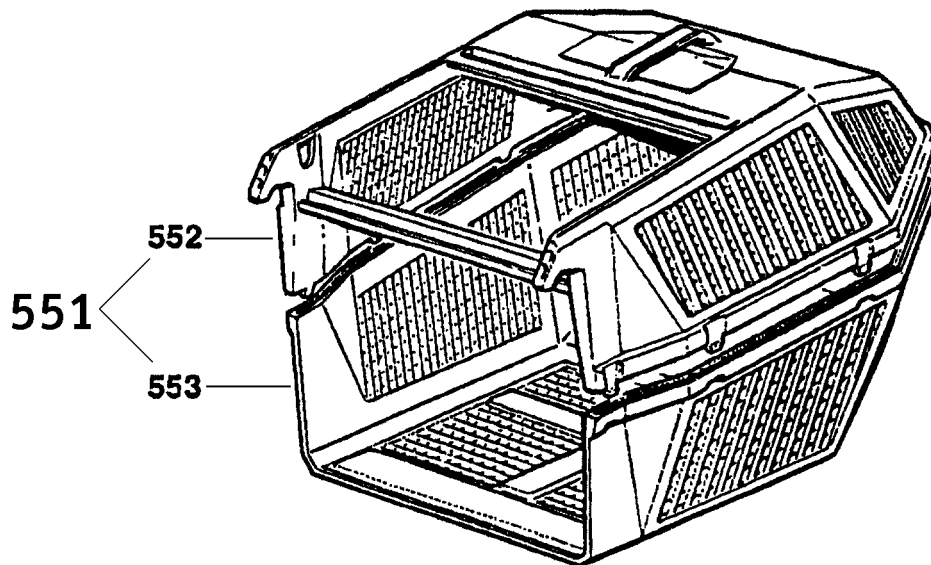

# EUM480

LINE NO.	PART NO.	DESCRIPTION
1 B	664 001505	DECK RED
2 A	664 793700	BOLT M8X30
2 B	664 691800	BOLT M8X60
3	664 792610	BOLT
4	664 041955	BUSH
5	664 155000	NUT
6	664 793700	BOLT M8X30
7	664 399900	WING NUT
8	664 293200	NUT
9	664 006512	LOWER HANDLE
10	664 819201	BOLT
10 A	664 003801	GUIDE ASSY
11	664 680006	WASHER
12 A	664 293201	NUT
12 B	664 155000	NUT
14	664 007160	CABLE
15 B	664 000631	CABLE
16	664 450410	SPRING RIGHT
17	664 600028	STONE PROTECTOR
18	664 450420	SPRING LEFT
19	664 517906	BAR
22	664 981467	PLATE
23	664 735105	BOLT
28 B	664 007024	UPPER HANDLE
30	664 003291	MOTOR CONTROL LEVER
31	664 291050	HANDLE COVER
34	664 041966	BUSH
37	664 003288	DRIVE
38	664 041965	BUSH
39	664 545152	PLATE
40	664 731350	BOLT
41	664 060180	BELT PROTECTOR
42	664 727791	BOLT
151	664 291000	NUT
152	664 581500	SPRING WASHER
153	664 171005	SPACER
154	664 521360	WASHER
155	664 508100	WASHER
156	664 319302	LEVER AND KNOB ASSY
157	664 007080	THROTTLE ASSY
158	664 815000	BOLT
159	664 356703	MOTOR LABEL

# EUM480 - FIG. 3

<b>LINE NO.</b>	<b>PART NO.</b>	<b>DESCRIPTION</b>
501 B	664 465607	HUB WITH PULLEY
502 B	664 531048	BLADE 48CM
503	664 160400	CLIP WASHER
504	664 523080	WASHER
505	664 735698	BOLT
506	664 139100	WOODRUFF KEY
551	664 005000	GRASS BOX COMP
552	664 486076	GRASS BOX UPPER
553	664 486077	GRASS BOX LOWER